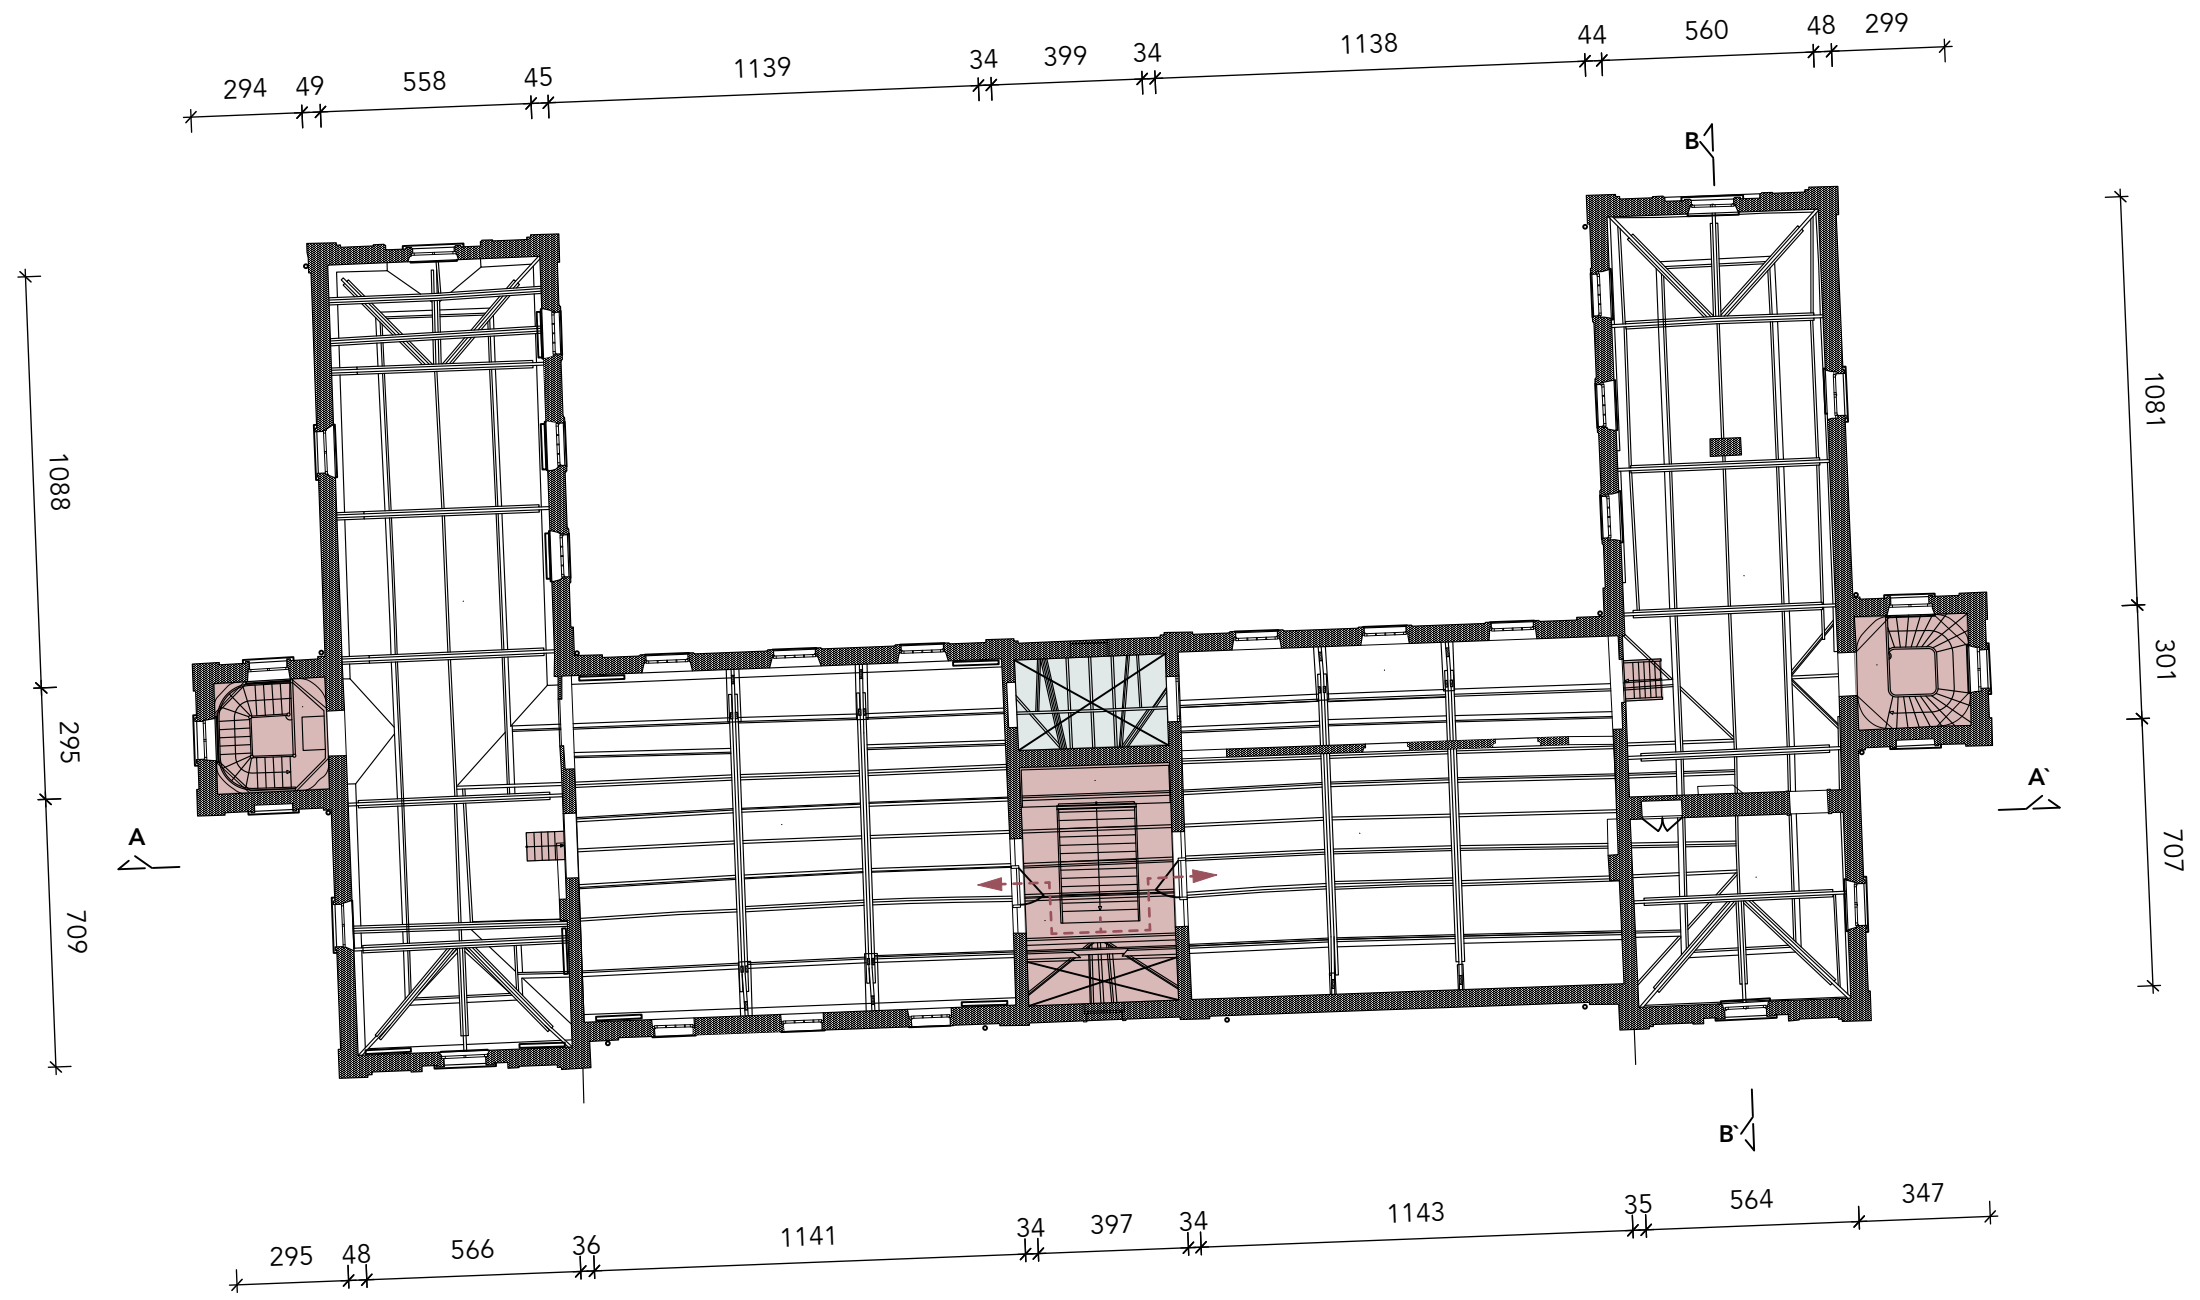

SCHAALLAT

kan je deze pagina eruit halen aub,

Grondplan koetshuis niveau 0 - 1

Legenda

-  Verticale circulatieassen
-  Horizontale circulatieassen
-  Vide

Grondplan koetshuis niveau 1

Legenda

- Verticale circulatieassen
- Horizontale circulatieassen
- Vide

SCHAALLAT

Dakenplan koetshuis

SCHAALLAT

Koetshuis doorsnede AA'

Koetshuis doorsnede BB'

Doorsnedes koetshuis

Legenda

Verticale circulatieassen