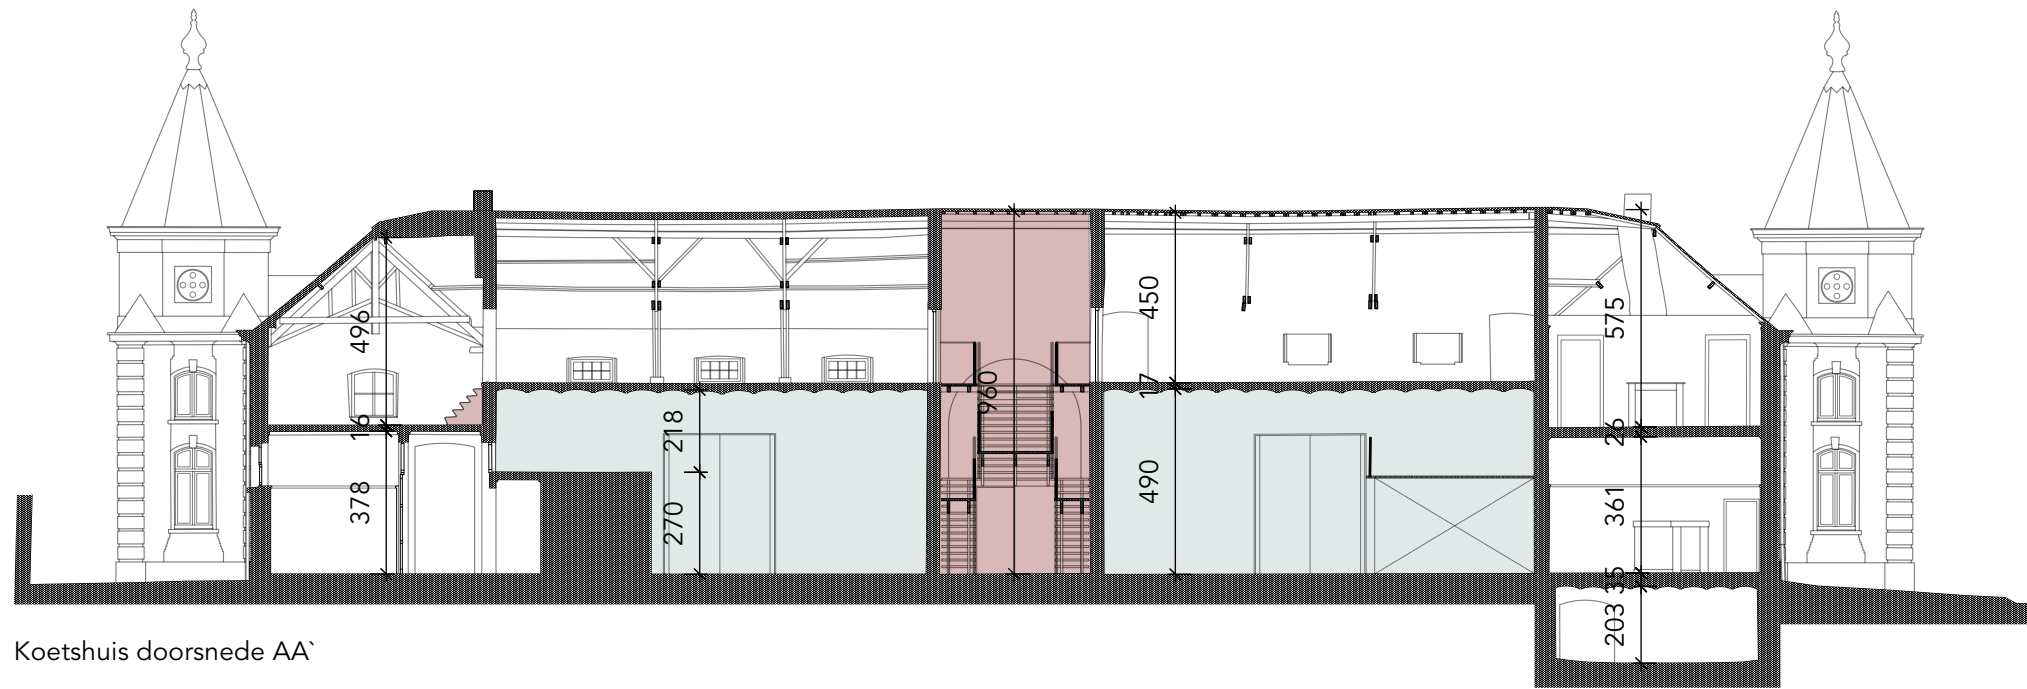

SCHAALLAT

Dakenplan koetshuis

SCHAALLAT

Koetshuis doorsnede AA'

Koetshuis doorsnede BB'

Doorsnedes koetshuis

Legenda

Verticale circulatieassen

Vide

SCHAALLAT

Voorgevel koetshuis

Zijgevel rechts koetshuis

Zijgevel links

Aanzichten koetshuis

SCHAALLAT

Achtergevel koetshuis

Zijgevel binnenkoer oost koetshuis

Zijgevel binnenkoer west koetshuis

Aanzichten koetshuis

SCHAALLAT