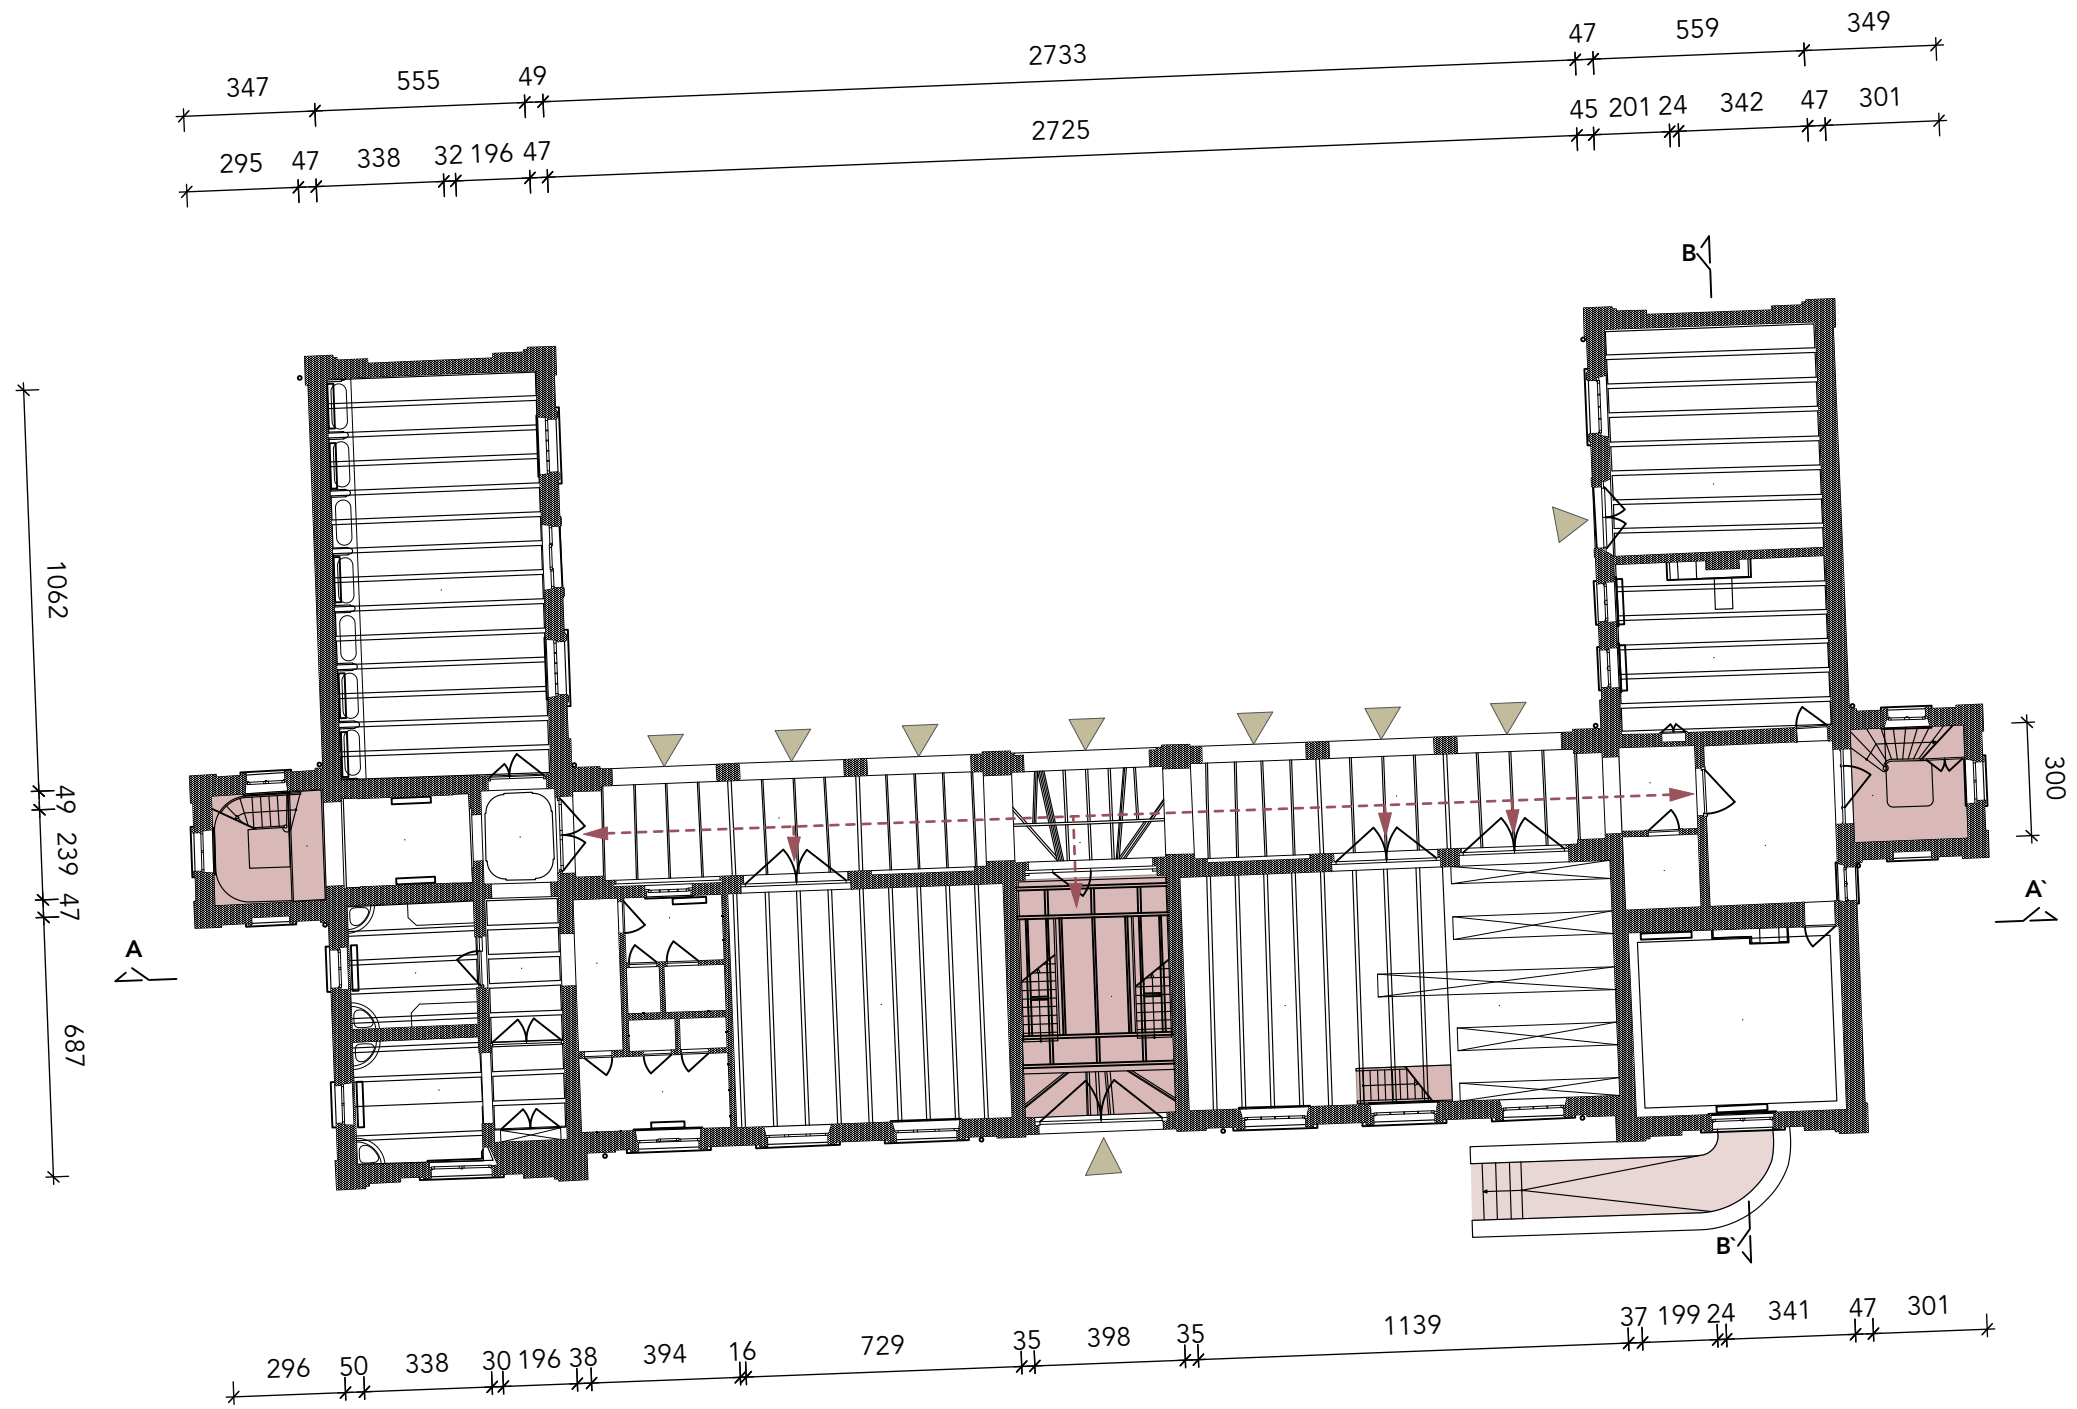

Vlaanderen
is toerisme

INFOSESSIE TIJDELIJKE INVULLING KOETSHUIS

Bijlage 4 - grondplannen
en doorsnedes koetshuis

TOERISMEVLAANDEREN

Grondplan koetshuis niveau 0

Legenda

- Verticale circulatieassen
- Horizontale circulatieassen
- Toegang tot het koetshuis

SCHAALLAT

kan je deze pagina eruit halen aub,

Grondplan koetshuis niveau 0 - 1

Legenda

-  Verticale circulatieassen
-  Horizontale circulatieassen
-  Vide

Grondplan koetshuis niveau 1

Legenda

- Verticale circulatieassen
- Horizontale circulatieassen
- Vide

SCHAALLAT

Dakenplan koetshuis

SCHAALLAT

Koetshuis doorsnede AA'

Koetshuis doorsnede BB'

Doorsnedes koetshuis

Legenda

Verticale circulatieassen